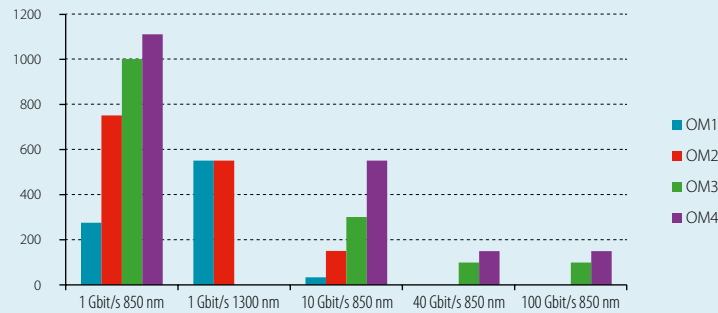

VALINTATAULUKKO VALOKUIDUILLE

Valintakriteerit

Datwylerin tuotevalikoima koostuu useista erilaisista kuituratkaisuista.

Taulukossa yleiskatsaus muutamista tärkeimmistä kriteereistä auttamaan oikean kuitutyypin valinnassa.

Kuitutyppi	Standardi	Kuidun kriteerit							Liikennöintimuoto				Sovellus					
		maksimi vaimentuma dB/km 850 nm	maksimi vaimentuma dB/km 1300 /1310 nm	maksimi vaimentuma dB/km 1383 nm	maksimi vaimentuma dB/km 1550 nm	maksimi vaimentuma dB/km 1625 nm	max. PMD ps-/ykm (cabled)	LED 850/1300 nm (yleensä: 100 Mbit/s)	VCSEL 850 nm (1 GbE-10 GbE)	Laser 1310-1625 nm	CVDM järjestelmät	maksimi 1 GbE linkin pituus 1000Base-SX IEEE 802.3z	maksimi 10 GbE linkin pituus 10GBase-SR/SW IEEE 802.3ae	Fibre-to-the-desk vaaka-kaapelointi (yleensä 1GbE)	Kampus /runkoverkko / datakeskus (yleensä 10GbE)	WAN /kansallinen runkoverkko	Kaupunki /metro /saantiverkko	Fibre-to-the-home
Yksimuotokuidut E9/125																		
SMF E9/125	G.652.D	0.36	0.36	0.23	0.27	0.2						10 km						
SMF E9/125 bend optimized	G.657.A1	0.36	0.36	0.23	0.27	0.2						10 km						
Monimuotokuidut G50/125*																		
MMF G50/125	OM2	2.70	0.70									750	150					
MMF G50/125	OM3	2.70	0.70									1000	300					
MMF G50/125	OM4	2.70	0.70									1100	550					
Monimuotokuidut G50/125																		
MMF G62,5/125	OM1	3.00	0.70									275	33					

Linkkipituudet

* kaikki G50/125 µm kuidut ovat taivutusoptimoituja

Kysy Pistemieheltä – Palvelemme!