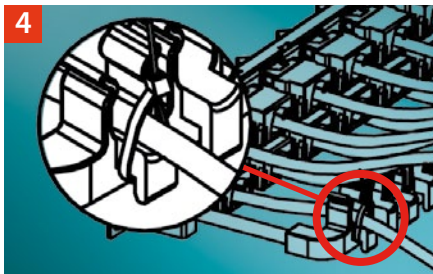

Einrastung des gewinkelten Moduls
für die Ports 1 bis 12.
(Modul in Richtung der Markierung „UP“ einrasten)

*Snap-in direction for angled keystone jack
for port numbers 1 - 12.
(latch the jack towards the „UP“ mark)*

Einrastung des gewinkelten Moduls
für die Ports 13 bis 24.
(Modul in Richtung der Markierung „UP“ einrasten)

*Snap-in direction for angled keystone jack
for port numbers 13 - 24.
(latch the jack towards the „UP“ mark)*

Abfangbügel seitlich in die vorgesehenen Bohrungen einrasten.

Slightly push the side bar of the cable management and insert it into the hole on the side of the patch panel to complete the assembly.

Kabel mit Kabelbinder am Abfangbügel fixieren.

Use a cable tie to fix the cable on the cable management.

Erdungsdraht auf der Rückseite des Panel-Frontteils kontaktieren. Dazu einen der beiden Erdungsanschlüsse nutzen.
(Erdungsdraht nicht in Lieferumfang enthalten)