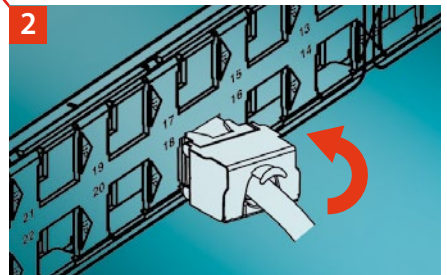

MONTAGEANLEITUNG / TERMINATION INSTRUCTIONS

PATCH PANEL KS 24x-s

for 2x 12 (24) shielded RJ45 Keystone jacks
(especially for Module KS-TA), unloaded

PATCH PANEL KS 24x-s

for 2x 12 (24) shielded RJ45 Keystone jacks
(especially for Module KS-TA), unloaded

Einrastung des gewinkelten Moduls
für die Ports 1 bis 12.
(Modul in Richtung der Markierung „UP“ einrasten)

*Snap-in direction for angled keystone jack
for port numbers 1 - 12.
(latch the jack towards the „UP“ mark)*

Einrastung des gewinkelten Moduls
für die Ports 13 bis 24.
(Modul in Richtung der Markierung „UP“ einrasten)

*Snap-in direction for angled keystone jack
for port numbers 13 - 24.
(latch the jack towards the „UP“ mark)*