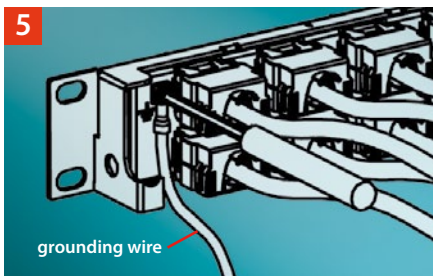

Einrastung des gewinkelten Moduls
für die Ports 1 bis 12.
(Modul in Richtung der Markierung „UP“ einrasten)

*Snap-in direction for angled keystone jack
for port numbers 1 - 12.
(latch the jack towards the „UP“ mark)*

Einrastung des gewinkelten Moduls
für die Ports 13 bis 24.
(Modul in Richtung der Markierung „UP“ einrasten)

*Snap-in direction for angled keystone jack
for port numbers 13 - 24.
(latch the jack towards the „UP“ mark)*

Abfangbügel seitlich in die vorgesehenen Bohrungen einrasten.

Slightly push the side bar of the cable management and insert it into the hole on the side of the patch panel to complete the assembly.

Kabel mit Kabelbinder am Abfangbügel fixieren.

Use a cable tie to fix the cable on the cable management.

Erdungsdraht auf der Rückseite des Panel-Frontteils kontaktieren. Dazu einen der beiden Erdungsanschlüsse nutzen.
(Erdungsdraht nicht in Lieferumfang enthalten)