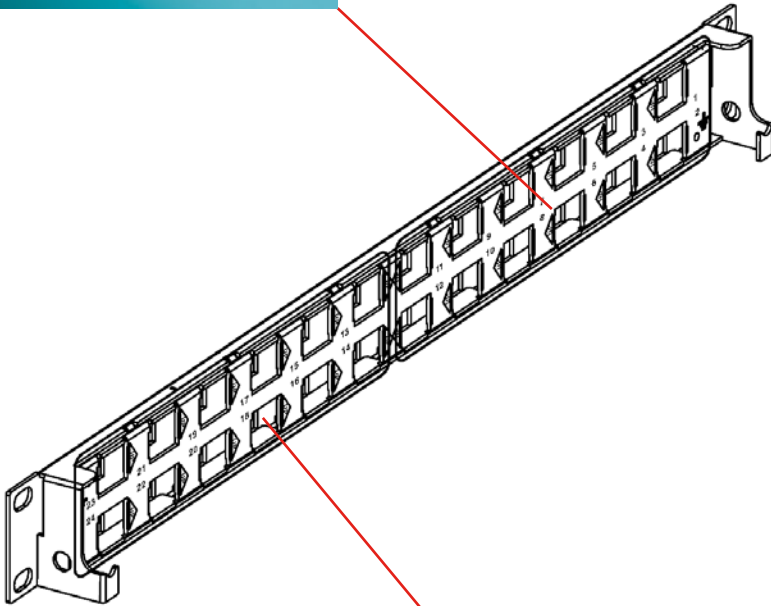

MONTAGEANLEITUNG / TERMINATION INSTRUCTIONS

PATCH PANEL KS 24x-s

for 2x 12 (24) shielded RJ45 Keystone jacks
(especially for Module KS-TA), unloaded

PATCH PANEL KS 24x-s

for 2x 12 (24) shielded RJ45 Keystone jacks
(especially for Module KS-TA), unloaded

Einrastung des gewinkelten Moduls
für die Ports 1 bis 12.
(Modul in Richtung der Markierung „UP“ einrasten)

*Snap-in direction for angled keystone jack
for port numbers 1 - 12.
(latch the jack towards the „UP“ mark)*

Einrastung des gewinkelten Moduls
für die Ports 13 bis 24.
(Modul in Richtung der Markierung „UP“ einrasten)

*Snap-in direction for angled keystone jack
for port numbers 13 - 24.
(latch the jack towards the „UP“ mark)*

Use a cable tie to fix the cable on the cable management.

Erdungsdraht auf der Rückseite des Panel-Frontteils kontaktieren. Dazu einen der beiden Erdungsanschlüsse nutzen.
(Erdungsdraht nicht in Lieferumfang enthalten)