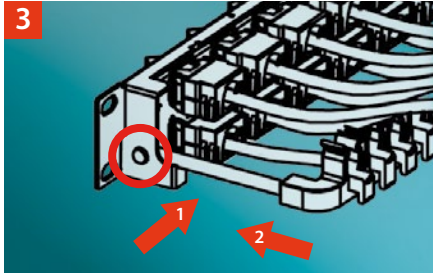

Einrastung des gewinkelten Moduls
für die Ports 1 bis 12.
(Modul in Richtung der Markierung „UP“ einrasten)

*Snap-in direction for angled keystone jack
for port numbers 1 - 12.
(latch the jack towards the „UP“ mark)*

Einrastung des gewinkelten Moduls
für die Ports 13 bis 24.
(Modul in Richtung der Markierung „UP“ einrasten)

*Snap-in direction for angled keystone jack
for port numbers 13 - 24.
(latch the jack towards the „UP“ mark)*

Abfangbügel seitlich in die vorgesehenen Bohrungen einrasten.

Slightly push the side bar of the cable management and insert it into the hole on the side of the patch panel to complete the assembly.

Kabel mit Kabelbinder am Abfangbügel fixieren.

Use a cable tie to fix the cable on the cable management.

Erdungsdraht auf der Rückseite des Panel-Frontteils kontaktieren. Dazu einen der beiden Erdungsanschlüsse nutzen.
(Erdungsdraht nicht in Lieferumfang enthalten)