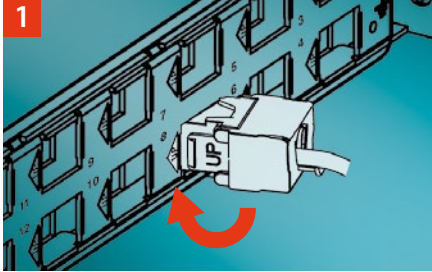

MONTAGEANLEITUNG / TERMINATION INSTRUCTIONS

PATCH PANEL KS 24x-s

for 2x 12 (24) shielded RJ45 Keystone jacks
(especially for Module KS-TA), unloaded

PATCH PANEL KS 24x-s

for 2x 12 (24) shielded RJ45 Keystone jacks
(especially for Module KS-TA), unloaded

Einrastung des gewinkelten Moduls
für die Ports 1 bis 12.
(Modul in Richtung der Markierung „UP“ einrasten)

*Snap-in direction for angled keystone jack
for port numbers 1 - 12.
(latch the jack towards the „UP“ mark)*

Einrastung des gewinkelten Moduls
für die Ports 13 bis 24.
(Modul in Richtung der Markierung „UP“ einrasten)

*Snap-in direction for angled keystone jack
for port numbers 13 - 24.
(latch the jack towards the „UP“ mark)*