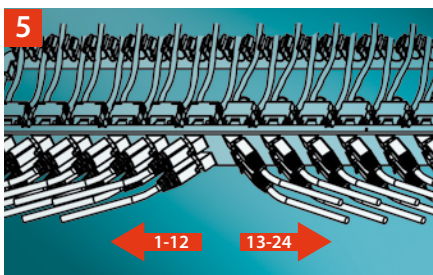

Die gewinkelten Keystone-Module KS-TA sind an den Ports 1 bis 12 von links und an den Ports 13 bis 24 von rechts bestückbar.

The angled Keystone jacks (Module KS-TA) in ports 1 - 12 are facing to the left, those in ports 13 - 24 to the right side.