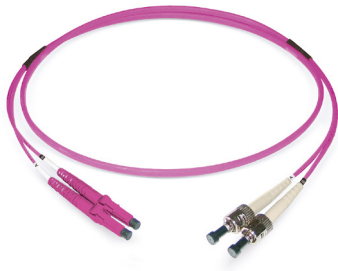

FO duplex patch cord LCD - ST

G50/125 OM4, Fig. 8

Imagen similar

Description

Datwyler ofrece una amplia gama de conectores terminados para las necesidades individuales de los clientes.

Construcción

Cable	Fig. 8
Color de la funda exterior	heather violet
Construcción del cable	I-V(ZN)H (4.1 x 2.0mm)

Propiedades generales

Temperatura de funcionamiento	-10 °C - +60 °C
-------------------------------	-----------------

Propiedades ópticas

Conector estándar A	IEC 61754-20
Conector estándar B	IEC 61754-2
Connector type side A	LCD
Connector type side B	ST
Grado IEC61755, conector A (mejor que)	Bm2m
Grado IEC61755, conector B (mejor que)	Bm2m
IL máximo, conector A	0,3 dB
IL máximo, conector B	0,3 dB
IL típico, conector A	0,15 dB
IL típico, conector B	0,15 dB
Material de la férula	Zirconia
Reproducibilidad de la IL	maximal +/- 0.1dB
RL minimal, conector A	30 dB
RL minimal, conector B	30 dB
RL típico, conector A	35 dB
RL típico, conector B	35 dB
Tipo de fibra	G50/125 OM4
Vida	1000 connections with stable attenuation values

Propiedades mecánicas

Carga de tracción (IEC 60794-1-21 E1 0,33% de elongación de fibra reversible)	200 N
Flexión (IEC 60794-1-21 E11, atenuación de fibra reversible)	≤ 0,5 dB
Flexión repetida	IEC 60794-1-21 E6
Impacto	IEC 60794-1-21 E4
Radio mínimo de flexión	50 mm
Resistencia al aplastamiento (IEC 60794-1-21 E3, atenuación reversible de fibra)	≤ 0,2 dB
Retención del cable del conector	100 N
Torsión (IEC 60794-1-21 E7, atenuación de fibra reversible)	≤ 0,1 dB