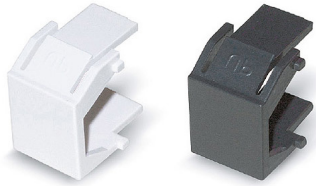

Blindabdeckung für Keystone-Durchbrüche

passend für Keystone-Panels und -Dosen

Beschreibung

Zum Verschließen leerer RJ45-Steckplätze bei Patchpanels, Datendosen usw.

Versionen

Artikelnummer	Produkt	Farbe	Gewicht [kg]	Verpackungseinheit
418010	Blindabdeckung für Keystone-Öffnungen (1 set = 10 Stk.)	weiß	0,02 kg	1 Set
418011	Blindabdeckung für Keystone-Öffnungen (1 Set = 10 Stk.)	schwarz	0,02 kg	1 Set