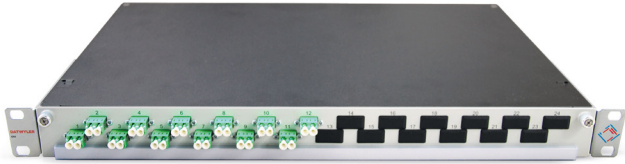

## FO patchpaneel OV-S

19"/1U, breakout paneel, uitgerust, met etiketteringsstrook met adapters

Breakout paneel voor glasvezel OV-S, 19"/1U, uittrekbaar, voorbeeld van configuratie met 12 LCD adapters

### Beschrijving

Voor de afsluiting van voor-geconfectioneerde glasvezelkabels - maximaal 96 vezels. Uitgerust met een maximum van 12 / 24 FO adapters.

### Algemene eigenschappen

Afmetingen	19"/1U
Behuizing	volledig in metaal, zwart, uittrekbare lade met een vergrendelingsmechanisme, het paneel laat een in de diepte verstelbare montage toe (in 5 stappen, maximaal 50 mm)
Capaciteit	tot 96 vezels
Kabelinvoer	links en rechts achteraan met voorgeperste kabelinvoeren M15, M20 en M25 - deze voorgeperste gaten kunnen naar behoefte worden geopend.
Kleur (vooraan)	gelijkaardig aan RAL 7035, similar to RAL 9005 or stainless steel
Opdruk	getallen (zeefdruk) op de frontplaat
Trekantlasting	met een kabelbinder en kabelwartel met schroefdraad (M20)

### Leveringsomvang

Breakout paneel met  
 - twee rechte kabelinvoeren  
 - FO adapters, bevestigd door middel van schroeven  
 - etiketteringsstrook, 410 mm