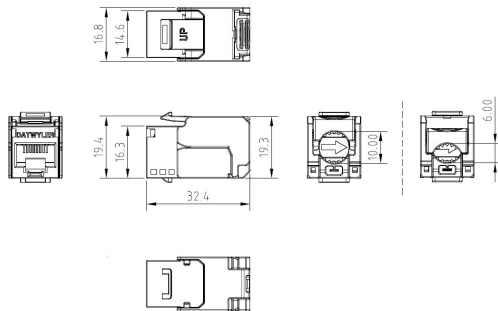

Beschrijving

Voor transmissie van digitale en analoge spraak-, video- en datasignalen.

De module KU-TC Plus is gespecificeerd tot 500 MHz in overeenstemming met de norm voor componenten IEC 60603-7-41.

Laat acceptatietesten toe met een hoge reservecapaciteit voor de grenswaarden vastgelegd voor Klasse EA Permanente Verbindingen (Permanent Links) in combinatie met niet afgeschermd Categorie 6A datakabels. Daarom is de module toepasbaar voor 10 Gigabit Ethernet transmissies overeenkomstig IEEE 802.3.

Bruikbaar voor PoE, PoE+ en 4PPoE toepassingen. Behuizing met bevestigingsclip voor installatie in Keystone panelen en data aansluitdozen.

Veercontact met fosforbronzen legering, bedekt met goud.

Voor het aansluiten van de draden wordt een kabeladeropdeler gebruikt in combinatie met twee geïntegreerde beweegbare vleugelbehuizingen voor gereedschapsloze IDC aansluitingen. Alleen voor het snijden van de draden is een zijsnijtang nodig.

Trekontlasting via de kabelbinder.

De module is herbruikbaar.

Met afneembaar stofluikje. Kleuren verkrijgbaar als toebehoren.