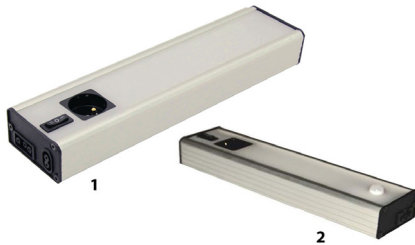

## Rackverlichting

350 mm, met bevestigingshoeken voor 19"

met deurcontact (optioneel)

1 Verlichting met LED en contact deurpositie (230 V)

2 Contact voor deurpositie TPC, recht  
3 Aansluitkabel CAB, oranje

### Beschrijving

Verlichting met LED en TPC, AC 230 V, 11.5 W, 1200 lm

Afmetingen: 350 x 92 x 46 mm

Kleur: aluminium mat

Stekkerbussen: Schuko-contactdoos met schakelaar, contactdoos voor doorvoerbedrading, stekkerbus voor aansluitkabel, Type 1: bijkomende stekkerbus, 2p., voor contact voor deurpositie TPC (recht of gehoekt)

Materiaal: Aluminium, geanodiseerd

Beschermingsgraad: IP20/I

Bevestiging: variabel; bevestigingshoeken voor 19" niveau inbegrepen

Protection degree: IP20/I

Mounting system: variable; mounting angles for 19" layer included

Ontworpen voor variabele montage: via bevestigingshoeken voor het 19" niveau, op kaders en op DIN rails.

Rechtsaafbeelding: montage van het contact voor deurpositie TPC