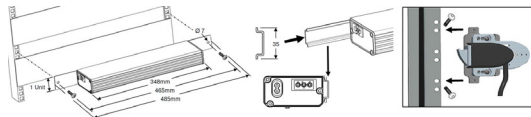

### Beschrijving

Verlichting met LED en TPC, AC 230 V, 11.5 W, 1200 lm

Afmetingen: 350 x 92 x 46 mm

Kleur: aluminium mat

Stekkerbussen: Schuko-contactdoos met schakelaar, contactdoos voor doorvoerbedrading, stekkerbus voor aansluitkabel, Type 1: bijkomende stekkerbus, 2p., voor contact voor deurpositie TPC (recht of gehoekt)

Materiaal: Aluminium, geanodiseerd

Beschermingsgraad: IP20/I

Bevestiging: variabel; bevestigingshoeken voor 19" niveau inbegrepen

Protection degree: IP20/I

Mounting system: variable; mounting angles for 19" layer included

Ontworpen voor variabele montage: via bevestigingshoeken voor het 19" niveau, op kaders en op DIN rails.

Rechtsaafbeelding: montage van het contact voor deurpositie TPC