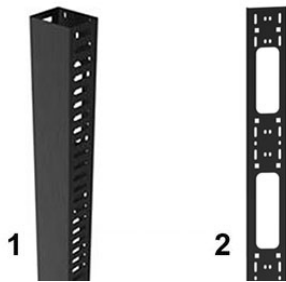

Kabel-Manager - senkrecht

15HE - 45HE, schwarz, Standard

1. Senkrechter Kabel-Manager 2. Halterung

Beschreibung

1. Kabel-Management-Kanäle für den senkrechten Einbau, 15HE - 45HE, Plastik, mit Abdeckung.

Versionen \geq 33HE mit geteilter Abdeckung für ein einfacheres Handling.

Ovale Öffnungen für die Kabelführung von vorn nach hinten.

(Installation der Kanäle: nur mit geeigneter Halterung)

2. Halterung für senkrechte Kabel-Management-Kanäle mit ovalen Öffnungen für die Kabelführung von vorn nach hinten.

(Lieferung ohne Schrauben/Muttern)

Diese Kanäle können in alle 800 mm breiten DNRS-Racks von Dätwyler montiert werden.

Versionen

Artikelnummer	Produkt	Farbe	Gewicht [kg]	Verpackungseinheit
195235	Kabel-Manager, senkrecht, m. Plastikkanal	schwarz	1 kg	1 Stk.
195236	Halterung für Kabel-Manager, senkrecht	schwarz	2,5 kg	1 Paar
195239	Kabel-Manager, senkrecht, m. Plastikkanal	schwarz	1,2 kg	1 Stk.
195240	Halterung für Kabel-Manager, senkrecht	schwarz	1 kg	1 Paar
195237	Kabel-Manager, senkrecht, m. Plastikkanal	schwarz	0 kg	1 Stk.
195238	Halterung für Kabel-Manager, senkrecht	schwarz	0 kg	1 Paar
195241	Kabel-Manager, senkrecht, m. Plastikkanal	schwarz	1,5 kg	1 Stk.
195242	Halterung für Kabel-Manager, senkrecht	schwarz	1 kg	1 Paar
195243	Kabel-Manager, senkrecht, m. Plastikkanal	schwarz	1,5 kg	1 Stk.
195244	Halterung für Kabel-Manager, senkrecht	schwarz	2,5 kg	1 Paar
195245	Kabel-Manager, senkrecht, m. Plastikkanal	schwarz	1,5 kg	1 Stk.
195246	Halterung für Kabel-Manager, senkrecht	schwarz	3 kg	1 Paar