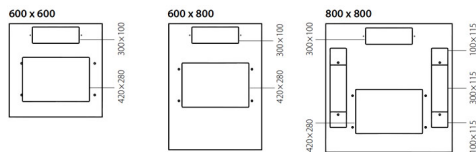

Netwerkkasten Standaard DNRS

19 /21U, 27U, 33U, 42U en 48U

met zichtdeur vooraan

Netwerkkast Standaard DNRS, 42U, 600 x 800 mm

Beschrijving

De DNRS zijn ontworpen om goede kwaliteitskasten aan te bieden met een ongeëvenaarde prijs-prestatieverhouding.

Mechanische eigenschappen

Aarding	vooraf geïnstalleerde vlakke aardingskit
Beschermingsklasse	IP 30
Bodempanelen	Geïntegreerde standaard stalen panelen met meerdere overdekte 300 x 100 mm gaten en 500 x 115 mm gaten (één 300 x 115 mm + twee 100 x 115 mm)
Constructie	Gelast frame in plaatstaal (1.5mm)
Dakpaneelen	Geïntegreerde standaard stalen panelen met meerdere overdekte 300 x 100 mm gaten en 500 x 115 mm gaten (één 300 x 115 mm + twee 100 x 115 mm)
Deuren achter	Afneembaar, met uitbreekbaar kabelinvoer (300 x 100 mm) en slot
Deuren voor	Getint veiligheidsglas met draaigreepsloot, DIN-profiel, universele sleutel 333, 1-puntsvergrendeling, tot 180° openingshoek. Deuren kunnen rechts of links scharnierend worden uitgevoerd (eenvoudig te verwisselen).
koppelbaar	ja
Montageprofielen	2 paar 19" verticale montageprofielen met U markeringen, voor / achter, verstelbaar van binnenuit
Nivelleervoeten	Set nivelleervoeten als standaard
Zijwanden	Afneembaar, sloten met universele sleutel