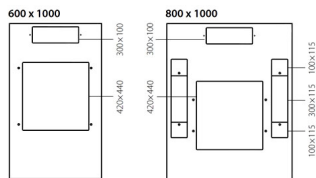

Server-Racks Standard DSRS

19 /42HE

mit perforierter Front- und Rücktür

Server Rack Standard DSRS, 42HE, 800 x 1000 mm

Beschreibung

Die Dätwyler Server-Racks Standard DSRS bieten Anwendern ein optimales Verhältnis von Preis, Leistung und Qualität.

Mechanische Eigenschaften

anreihbar	ja
Befestigungsprofil	2 Paar 19-Zoll-Vertikalprofile (600 mm) vorne/hinten mit HE-Markierungen, von innen stufenlos tiefenverstellbar.
Bodenplatte	Integriertes Bodenblech mit mehreren abgedeckten 300 x 100 mm Löchern und 500 x 115 mm Löchern (eines 300 x 115 mm + zwei 100 x 115 mm).
Dachplatte	Integriertes Dachblech mit mehreren abgedeckten 300 x 100 mm Löchern und 500 x 115 mm Löchern (eines 300 x 115 mm + zwei 100 x 115 mm).
Erdung	Ein Flachteil-Erdungsset ist ab Werk montiert.
Fronttür	Einteilig, mit passiver Belüftung, Perforationsrate 86%, mit Schwenkhebelschloss, DIN-Profil, Universalschlüssel 333, 1-Punkt-Verriegelung, Türöffnung bis 180°, einfacher Anschlagwechsel links-/rechtsseitig
Füße	Ein Set Nivellierfüße als Standard
Grundrahmen	Geschweißter Stahlblechrahmen (1,5 mm)
Rücktür	Einteilig, mit passiver Belüftung, Perforationsrate 86%, mit Schwenkhebelschloss, DIN-Profil, Universalschlüssel 333, 1-Punkt-Verriegelung, Türöffnung bis 180°, einfacher Anschlagwechsel links-/rechtsseitig
Schutzklasse	IP 20
Seitenwände	Abnehmbar, Schlösser mit Universalschlüssel