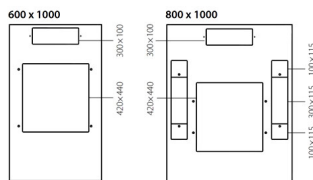

Gabinete Standard para servidores DSRS

19"/ 42U

con puertas anterior y posterior perforadas

Gabinete Standard para servidores DSRS,
42U, 800 x 1000 mm

Description

Los Servidor Datwyler estándar DSRS están diseñados para proporcionar armarios de buena calidad que ofrecen una relación costo-beneficio inigualable.

Partes superiores [mm]

Propiedades mecánicas

arrugable	sí
Clase de protección	IP 20
Marco base	Marco de chapa de acero soldado (1,5 mm)
Panel inferior	Paneles de acero estándar integrados con varios agujeros cubiertos de 300 x 100 mm y 500 x 115 mm (uno de 300 x 115 mm + dos de 100 x 115 mm)
Panel superior	Paneles de acero estándar integrados con varios agujeros cubiertos de 300 x 100 mm y 500 x 115 mm (uno de 300 x 115 mm + dos de 100 x 115 mm)
Paneles laterales	Cerraduras extraíbles con llave universal
Perfil de montaje	2 pares de perfiles verticales de 19" (delanteros / traseros), regulación continua de la profundidad desde el interior, con etiqueta en U. Los gabinetes de 800 mm de ancho ofrecen 3 posiciones verticales de 19"/2U por extrusión de 19"
Pies	Juego de patas ajustables de serie
Puerta de entrada	Puerta de una sola pieza perforada al 86%, con cerradura de manilla giratoria, perfil DIN, llave universal 333, cierre de 1 puntos, ángulo de apertura de hasta 180°. La puerta delantera puede ser abatible a la derecha o a la izquierda (fácil de cambiar).
Puerta trasera	Puerta de una sola pieza perforada al 86%, con cerradura de manilla giratoria, perfil DIN, llave universal 333, cierre de 1 puntos, ángulo de apertura de hasta 180°. Puede ser abatible a la derecha o a la izquierda (fácil de cambiar).
Puesta a tierra	kit de puesta a tierra preinstalado