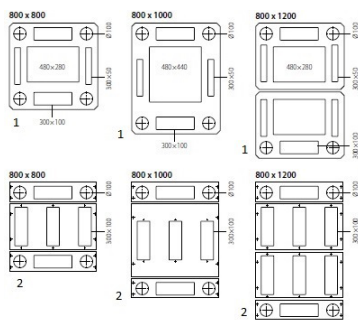

Description

Los Racks Datwyler de Red Premium DNRP son gabinetes con marcos completamente soldados y de alta capacidad de carga diseñados para centros de datos, salas de servidores y salas de comunicaciones.