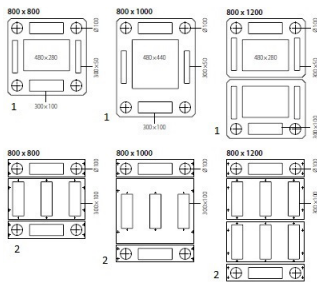

Description

Les baies réseau Premium DNRP de Datwyler sont des armoires avec un châssis entièrement soudé et une capacité de charge élevée, spécialement conçues pour des centres de données, des salles de serveurs et des salles de communication.