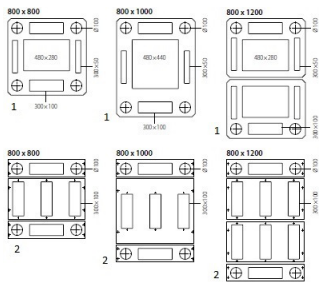

Propiedades mecánicas

Marco base	Marco de chapa de acero soldado (2,0 mm, parcialmente 1,5 mm)
Puerta de entrada	Cristal de seguridad tintado con cerradura de mango giratorio, perfil DIN, llave universal 333, cierre de 3 puntos, ángulo de apertura de hasta 180°. Las puertas se pueden abatir a la derecha o a la izquierda (fácil de cambiar).
Puerta trasera	Chapa de acero, no perforada, con cerradura de mango giratorio, perfil DIN, llave universal 333, cierre de 3 puntos, ángulo de apertura de hasta 180°. Las puertas pueden ser abatidas a la derecha o a la izquierda (fácil de cambiar)
Paneles laterales	Desmontables, cerraduras con llave universal
Pies	Set de pies ajustables como estándar
Clase de protección	IP 40
Arrugable	si
Perfil de montaje	2 pares de perfiles verticales de 19", delante/detrás, ajustables desde el interior, con etiqueta U
Puesta a tierra	kit de puesta a tierra preinstalado
Panel inferior	Multi-pieza, removible, orificio de entrada de cable redondo de 100 mm con cubierta de plástico en cada esquina, 5-8 orificios de entrada de cable adicionales de 300 x 100 mm, cubiertos con placas de chapa de acero
Panel superior	Una pieza (D: 800/1000 mm), varias piezas (D: 1200 mm), desmontables, orificio redondo de entrada de cable de 100 mm con cubierta de plástico en cada esquina, 2 orificios adicionales de entrada de cable de 300 x 100 mm, 2-4 orificios adicionales de entrada de cable de 300 x 50 mm y 1-2 orificios para la instalación de unidades de ventilación de ventilador, cada uno cubierto con una placa de chapa de acero