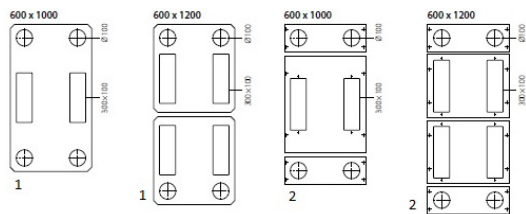

Server Racks Premium DSRP

19 /42U y 48U

con la puerta delantera y trasera perforadas

Description

Los Servidores Premium DSRP son gabinetes de alta resistencia con marcos completamente soldados, especialmente diseñados para centros de datos, salas de servidores y salas de comunicaciones.

Su capacidad de carga de hasta 1.500 kg permite instalar incluso equipos pesados dentro de una superficie de un estante estándar.