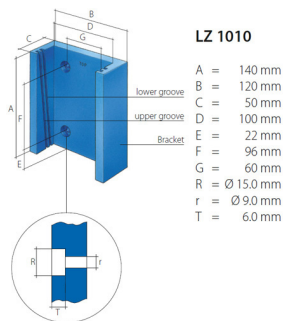

Suspension device LZ 1010

para cables FL y FM

Dispositivo de suspensión LZ 1010

Description

Dispositivos de suspensión para Datwyler FL y cables viajeros de ascensor FM.

Impresión de aplicaciones

El ancho del cable, el número de cables (combinaciones de cables) a montar y la altura de desplazamiento determinan la selección del dispositivo de suspensión de cable correcto. Para ello, tenga en cuenta el grosor máximo de sujeción de cada una de las partes de la suspensión.

Versions

Número de material	Producto	Color	Peso [kg]
163354	LZ 1010	azul	1,3 kg