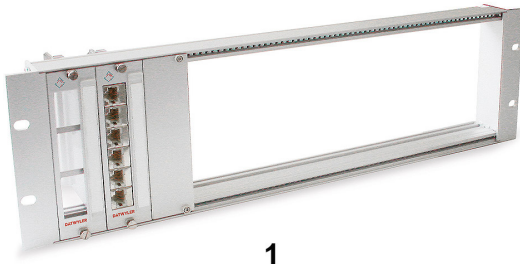

## Subrack 19"/3U

tot 72 RJ45 aansluitingen

1

1 Subrack 19"/3U

### Beschrijving

Subrack, 19" / 3U  
voor het inbrengen van tot maximum 12 invoegeenheden 7HP/3U.  
Levering zonder bevestigingsset en zonder invoegeenheden.

### Algemene eigenschappen

Aantal poorten	72
Design	recht
Met / Zonder modules	Zonder modules