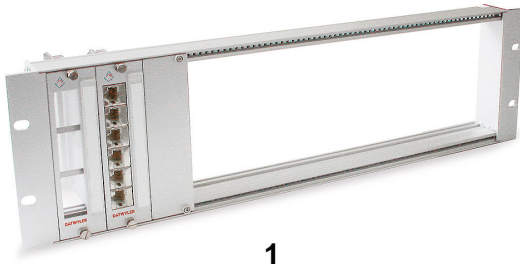

## Rack modulaire 19"/3U jusqu'à 72 ports RJ45

1

1 Rack modulaire 19"/3U

### Description

Rack modulaire, 19"/3U  
pour l'insertion de maximum 12 unités d'insertion 7HP/3U.  
Livraison sans ensemble de fixation et sans unités d'insertion.

### Propriétés générales

Avec / Sans modules	Sans modules
Design	droit
Nombre de ports	72