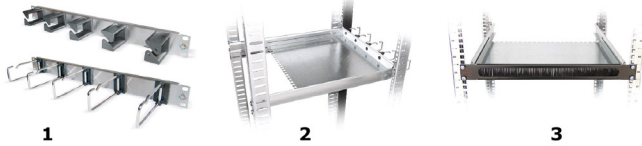

# Rangeerpanelen en legborden

19"/1U

in verschillende uitvoeringen

1. Rangeerpaneel 19"/1U, uitvoering in roestvast staal, met 5 rangeerbeugels
2. 19" legbord met rangeerpaneel
3. 19" legbord met kabeldoorvoerpaneel en borstelstrip

## Beschrijving

Rangeerpanelen 19"/1U zijn geschikt voor de routing van koper-en glasvezelkabels, in het bijzonder voor patchsnoeren in racks of kasten met 19" montageprofielen en rails. Legborden vervullen dezelfde functie, in het bijzonder voor meervoudige kabels (trunks). De basis rangeerpanelen 19"/1U zijn beschikbaar in drie versies:

a) roestvast staal, b) zwart of c) grijs. Deze panelen worden geleverd zonder rangeerbeugels. Ze kunnen worden voorzien van 5 rangeerbeugels in de gewenste maat.

Gelieve de rangeerbeugels afzonderlijk te bestellen! Er zijn etiketteringstrips beschikbaar voor volledige rangeerpanelen met rangeerbeugels