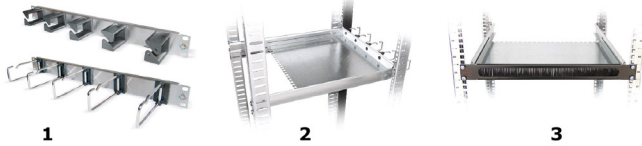

Panneaux guide-câbles et étagères

19"/1U

en différentes versions

1. Panneau guide-câbles 19"/1U, version en acier inoxydable, avec 5 étriers guide-câbles
2. Etagère 19" avec panneau guide-câbles
3. Etagère 19" avec panneau passe-câbles et brosse strip

Description

Des panneaux guide-câbles 19"/1U sont appropriés pour l'acheminement des câbles cuivre et fibres optiques, en particulier pour des cordons de brassage dans des racks ou baies équipés de montants et de rails 19". Des étagères remplissent la même fonction, en particulier pour des câbles multiples (trunks). Les panneaux guide-câbles de base 19"/1U sont disponibles en trois versions:

a) en acier inoxydable, b) en noir ou c) en gris. Ces panneaux sont livrés sans étriers guide-câbles. Ils peuvent être équipés de 5 étriers guide-câbles à la dimension requise.

Veillez commander les étriers guide-câbles séparément! Il y a des bandes d'étiquetage disponibles pour des panneaux guide-câbles complets avec étriers guide-câbles.