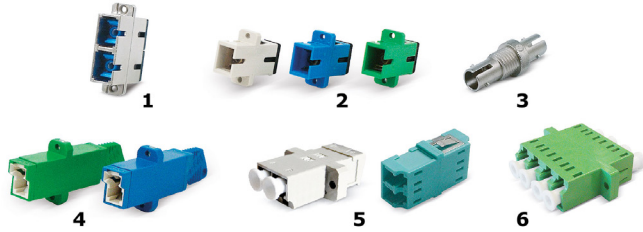

Adaptateurs FO et coupleurs FO

- 1 SC-Duplex
- 2 SC-Simplex
- 3 ST
- 4 LSH
- 5 LC-Duplex
- 6 LC/APC Quad

Description

The adapters have a slotted floating zirconia sleeve and are suitable for accepting fibre optic connectors with zirconia ferrules. They comply with the requirements of the IEC 61754 family of standards.

Versions

Numéro de matériau	Produit	Type de fibre	Type de fiche	Protection laser	Cover material	Couleur	Montage	Poids [kg]
418513	Adaptateur FO LCD MM	MM	LCD	No	polymère	beige	bride	0 kg
418516	Adaptateur FO LCD MM	MM	LCD	No	polymère	aqua	bride	0 kg
418514	Adaptateur FO LCD SM	SM	LCD	No	polymère	bleu	bride	0 kg
418525	Adaptateur FO LCD MM	MM	LCD	No	polymère	beige	without flange	0 kg
418526	Adaptateur FO LCD SM	SM	LCD	No	polymère	bleu	without flange	0,01 kg
418528	Adaptateur FO LCD MM	MM	LCD	No	polymère	aqua	without flange	0,01 kg
418531	Adaptateur FO LCD MM	MM	LCD	No	polymère	violet bruyère	bride	0 kg
418533	Adaptateur FO LCD MM	MM	LCD	No	polymère	violet bruyère	without flange	0,01 kg
418546	Adaptateur FO LCD MM	MM	LCD	Yes	polymère	aqua	bride	0 kg
418547	Adaptateur FO LCD MM	MM	LCD	Yes	polymère	violet bruyère	bride	0 kg
418548	Adaptateur FO LCD SM	SM	LCD	Yes	polymère	bleu	bride	0 kg
418515	Adaptateur FO LCD/APC SM	SM	LCD/APC	No	polymère	vert	bride	0 kg
418527	Adaptateur FO LCD/APC SM	SM	LCD/APC	No	polymère	vert	without flange	0,01 kg
418549	Adaptateur FO LCD/APC SM	SM	LCD/APC	Yes	polymère	vert	bride	0 kg
418517	Adaptateur FO LCQ MM	MM	LCQ	No	polymère	beige	bride	0,01 kg
418518	Adaptateur FO LCQ MM	MM	LCQ	No	polymère	aqua	bride	0,01 kg
418519	Adaptateur FO LCQ SM	SM	LCQ	No	polymère	bleu	bride	0,01 kg
418530	Adaptateur FO LCQ MM	MM	LCQ	No	polymère	violet bruyère	bride	0,01 kg
418520	Adaptateur FO LCQ/APC SM	SM	LCQ/APC	No	polymère	vert	bride	0,01 kg
418553	Adaptateur FO LSH MM	MM	LSH	Yes	polymère	beige	threaded flange	0,01 kg
418552	Adaptateur FO LSH SM	SM	LSH	Yes	polymère	bleu	threaded flange	0,01 kg