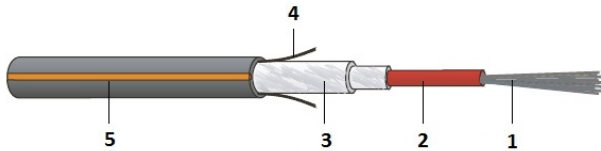

FO Outdoor ZGGT BL / A-DQ(ZN)B2Y

Basic Line Euroclass Fca

central loose tube, metal-free,
longitudinally watertight, rodent protection

- 1 ≤ 24 fibres
- 2 Loose tube
- 3 Glass armour
- 4 Ripcord
- 5 HDPE sheath

Versions

| Numero Materiale | Product | Reaction To Fire | Outer sheath colour | Fibre type | Diametro esterno della guaina [mm] | Raggio di curvatura [mm] | Weight [kg] \ km] | Tensile load [N] | Crush resistance short term [N] | Crush resistance continuous [N] | Fire load [kWh/m] | Packing unit |
|------------------|--------------------|------------------|---------------------|--------------------|------------------------------------|--------------------------|-------------------|------------------|---------------------------------|---------------------------------|-------------------|--------------|
| 19613400FZ | FO Outdoor BL 1x2 | Fca | nera | E9/125 G.652.D OS2 | 7,3 | 110 | 48 | 1.000 | 5.000 | 2.000 | 0,418 | al metro |
| 19129200FZ | FO Outdoor BL 1x4 | Fca | nera | E9/125 G.652.D OS2 | 7,3 | 110 | 48 | 1.000 | 5.000 | 2.000 | 0,418 | al metro |
| 19125600FZ | FO Outdoor BL 1x6 | Fca | nera | E9/125 G.652.D OS2 | 7,3 | 110 | 48 | 1.000 | 5.000 | 2.000 | 0,418 | al metro |
| 19118800FZ | FO Outdoor BL 1x6 | Fca | nera | G50/125 OM3 | 7,3 | 110 | 48 | 1.000 | 5.000 | 2.000 | 0,418 | al metro |
| 18650000FZ | FO Outdoor BL 1x8 | Fca | nera | E9/125 G.652.D OS2 | 7,3 | 110 | 48 | 1.000 | 5.000 | 2.000 | 0,418 | al metro |
| 19019200FZ | FO Outdoor BL 1x12 | Fca | nera | E9/125 G.652.D OS2 | 7,3 | 110 | 48 | 1.000 | 5.000 | 2.000 | 0,418 | al metro |
| 19119000FZ | FO Outdoor BL 1x12 | Fca | nera | G50/125 OM3 | 7,3 | 110 | 48 | 1.000 | 5.000 | 2.000 | 0,418 | al metro |
| 19019300FZ | FO Outdoor BL 1x24 | Fca | nera | E9/125 G.652.D OS2 | 8 | 120 | 45 | 1.000 | 5.000 | 2.000 | 0,491 | al metro |
| 19262600FZ | FO Outdoor BL 1x12 | Fca | nera | E9/125 G.652.D BLO | 7,3 | 110 | 48 | 1.000 | 5.000 | 2.000 | 0,418 | al metro |