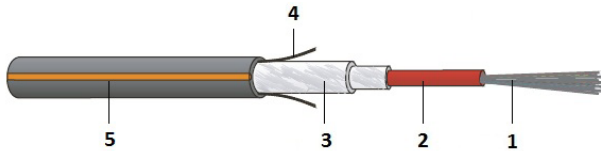

## FO Outdoor ZGGT BL / A-DQ(ZN)B2Y

Basic Line<br/>Euroclasse F<sub>ca</sub>

faisceau à tube lâche (loose tube) central, sans métal,  
étanchéité à l'eau longitudinale, protection contre les rongeurs

- 1 ≤ 24 fibres
- 2 Faisceau à tube lâche (loose tube)
- 3 Armature en verre
- 4 Fil d'ouverture
- 5 Gaine HDPE

### Description

Câble à fibre optique sans métal, pour usage extérieur, avec un faisceau à tube lâche (loose tube) central, avec jusqu'à 24 fibres. Pour utilisation dans des goulottes de câblage et pour toutes applications à faible contrainte mécanique (faible force de traction, par exemple). Protection contre les rongeurs sans métal.

### Application

Pour le tirage ou le soufflage à travers des conduits.  
Convient pour la pose dans des systèmes de support de câbles, des puits verticaux et des chemins de câbles. Pose directe en pleine terre. Direct burial.