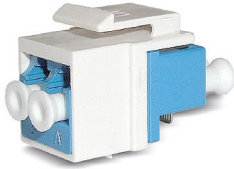

FO Adaptermodule KS

voor Keystone panelen en Keystone data aansluitdozen

Beschrijving

FO adaptermodule voor KS openingen.

Noot

OPMERKING: Zorg reeds van in de planningsfase voor voldoende reserveplaats (FO kabel plus LCD connector) om de toegestane buigradius van de glasvezelkabels te behouden.

Versions

Materiaal nummer	Artikel	Kleur	Gewicht [kg]	Verpakkingseenheid
418013	LC Duplex adaptermodule voor KS opening, MM keramisch	beige	0,04 kg	1 stk.
418014	LC Duplex adaptermodule voor KS opening, SM keramisch	blauw	0,01 kg	1 stk.
418015	LC Duplex adaptermodule voor KS opening, MM keramisch	turquoise	0,01 kg	1 stk.
418016	LC Duplex adaptermodule voor KS opening, SM keramisch	groen	0,01 kg	1 stk.
418017	LC Duplex adaptermodule voor KS opening, MM keramisch	heidepaars	0,01 kg	1 stk.