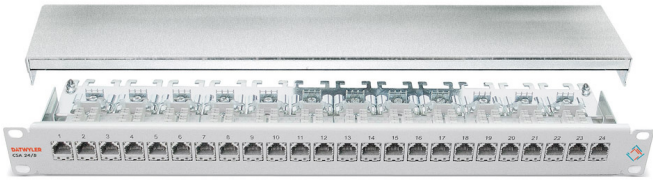

Patchpaneel CSA Plus 24/8

afgeschermd, met 24 RJ45 modules, Categorie 6_A (IEC)
geschikt voor 10GBASE-T

Patchpaneel CSA Plus 24/8 Cat.6A (IEC), afgeschermd

Beschrijving

Afgeschermd patchpaneel, 1U, voor de transmissie van digitale en analoge spraak-, video- en datasignalen. In combinatie met Cat.6A, 7 en 7A datakabels is het patchpaneel geschikt voor alle toepassingen tot Klasse EA (500 MHz), inclusief 10 Gigabit Ethernet. Ontworpen om de elektromagnetische invloed van aangrenzende datakabels zo klein mogelijk te houden en om aan de vereiste grenswaarden voor Alien Crosstalk te voldoen. Bruikbaar voor Power over Ethernet (PoE) / PoE+ volgens IEEE 802.3at.

Versions

Materiaal nummer	Artikel	Buitenste afmetingen	Kleur	Gewicht [kg]	Verpakkingseenheid
417980	Patchpaneel CSA Plus 24/8 met 24x RJ45 modules Cat.6 _A (IEC)	1 U	lichtgrijs	1,8 kg	1 stk.

Onder voorbehoud van technische wijziging