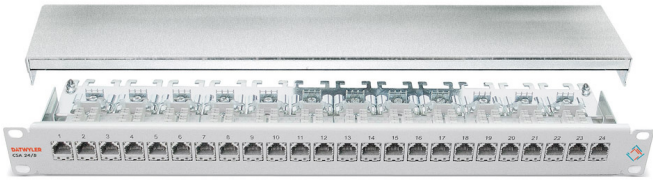

Patchpanel CSA Plus 24/8

geschirmt, bestückt mit 24 RJ45-Buchsen, Kategorie 6_A (IEC)
geeignet für 10GBase-T

Patchpanel CSA Plus 24/8 mit 24 RJ45-Buchsen, geschirmt

Beschreibung

Geschirmtes 19"/1HE-Patchpanel für die Übertragung von digitalen und analogen Sprach-, Bild- und Datensignalen. In Verbindung mit Datenkabeln der Kategorien 6A, 7 oder 7A geeignet für alle Anwendungen bis zur Übertragungsklasse EA (500 MHz), einschließlich 10-Gigabit Ethernet. Das Patchpanel wurde so konstruiert, dass die Beeinflussung durch benachbarte Datenkabel möglichst gering ist und die geforderten Allien-Crosstalk-Grenzwerte übertroffen werden. Geeignet für die Übertragung von Power over Ethernet (PoE) / PoE+ gemäß IEEE 802.3at.

Versionen

Artikelnummer	Produkt	Äußere Abmessungen	Farbe	Gewicht [kg]	Verpackungseinheit
417980	Patchpanel CSA Plus 24/8 mit 24x RJ45-Buchse Cat.6 _A (IEC)	1 HE	lichtgrau	1,8 kg	1 Stk.