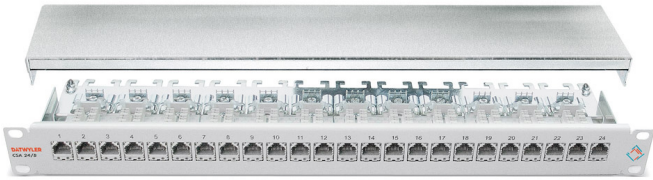

Panneau de brassage CSA Plus 24/8

blindé, avec 24 modules RJ45, Catégorie 6_A (IEC)

convient pour 10GBase-T

Panneau de brassage CSA Plus 24/8 Cat.6A (IEC), blindé

Description

Panneau de brassage blindé, 19"/1U, pour la transmission des signaux analogiques et numériques de voix, de vidéo et de données.

En combinaison avec des câbles de données Cat.6A, 7 or 7A le panneau de brassage convient pour toutes les applications jusqu'à la Classe EA (500 MHz), y compris 10 Gigabit Ethernet.

Conçu pour garder aussi faible que possible l'influence électromagnétique des câbles de données adjacentes et pour respecter les valeurs limites requises pour diaphonie étrangère (Alien Crosstalk).

Utilisable pour Power over Ethernet (PoE) / PoE+ selon IEEE 802.3at.

Versions

Numéro de matériau	Produit	Dimensions extérieures	Couleur	Poids [kg]	Unité d'emballage
417980	Panneau de brassage CSA Plus 24/8 avec 24x module RJ45 Cat.6 _A (IEC)	1 U	gris clair	1,8 kg	1 pc.