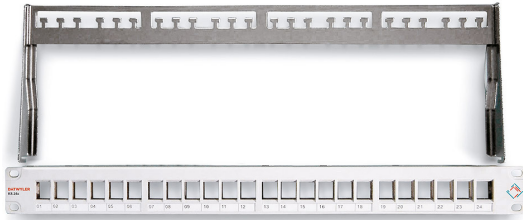

Patchpaneel KS 24x

voor 24 modules met Keystone bevestiging
afgeschermd

Patchpaneel KS 24x, afgeschermd

Blindafdekkingen, zwart en wit

Beschrijving

Afgeschermd patchpaneel, 19" / 1U, voor tot 24 modules met Keystone bevestiging.

Snap-in modules kunnen gemakkelijk worden ingepast in het patchpaneel.

Ongebruikte poorten kunnen worden afgedekt met blindafdekkingen. Voor de modules PS-GG45 7A beveelt Datwyler het patchpaneel MGK 24x aan. Paneel vooraan gemaakt van een vlamvertragend mengsel, UL94V-0 gewaardeerd, in combinatie met roestvast staal en een trekantlasting voor de kabel.

Vorkant grijs, gelijkaardig aan RAL 7035, of zwart, gelijkaardig aan RAL 9005.

Trekantlasting met een kabelbinder.

Levering zonder modules.

Toepassing

Geschikt voor de volgende Datwyler modules:

- RJ45 module KS-T Plus 1/8 Cat.6A, afgeschermd
- RJ45 module KS-TC Plus Cat.6A (IEC), afgeschermd
- RJ45 module MS-C6A 1/8 Cat.6A 180°-K afgeschermd
- RJ45 module KU Plus 1/8 Cat.6A 180°-K niet afgeschermd
- RJ45 module KS-TS 1/8 Cat.6/EA, afgeschermd
- RJ45 module KS-T 1/8 Cat.6/EA, afgeschermd
- RJ45 module KU-T 1/8 Cat.6 / Cat.5e, niet afgeschermd

Elektrische eigenschappen

EMC geschermt

Versions

Materiaal nummer	Artikel	Buitenste afmetingen	Kleur	Gewicht [kg]	Verpakkingseenheid
418019	Patchpaneel KS 24x, 19"/1U, voor 24x RJ45 Keystone modules, FTP (levering zonder modules)	1 U44 mm x 482 mm x 160 mm	zwart	0,93 kg	1 stk.
418020	Patchpaneel KS 24x, 19"/1U, voor 24x RJ45 Keystone modules, FTP (levering zonder modules)	1 U44 mm x 482 mm x 160 mm	lichtgrijs	0,93 kg	1 stk.