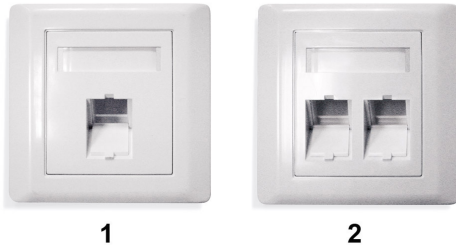

## UP/UP-K Contactdoos 1x, 2x

inbouw, installatiekanalen<br/>voor 1 of 2 Keystone modules

schuine uitgang

BRITSE NORM

1

2

1 Contactdoos met 1 poort, aansluiting met schuine uitgang

2 Contactdoos met 2 poorten, aansluiting met schuine uitgang

### Beschrijving

Toepasselijk voor de installatie van 1 respectievelijk 2 Keystone modules, afgeschermd of niet afgeschermd.

De Keystone modules zijn eenvoudig te monteren in de contactdozen.

Geïntegreerde stofluikjes, die ook dienen als afdeklukjes voor ongebruikte poorten.

De centraalplaat heeft een tekstveld met transparant deksel.

Levering zonder Keystone modules.