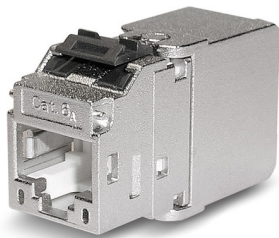

MS-C6_A 1/8 Cat. 6_A (IEC) 180°-K (Keystone)

Module RJ45, blindé, Catégorie 6_A (IEC)

pour 10 Gigabit Ethernet

Module MS-C6A 1/8 Cat.6A (IEC) 180°-K (Keystone) et volets de protection anti-poussière

Description

Pour la transmission des signaux analogiques et numériques de voix, de vidéo et de données.

Le module MS-C6A 1/8 Cat.6A (IEC) 180°-K (Keystone) est spécifié jusqu'à 500 MHz en conformité avec la norme pour composants IEC 60603-7-51.

En combinaison avec des câbles de données blindés Cat.6A, 7 and 7A, toutes les applications jusqu'à la Classe EA sont applicables, y compris 10GBase-T (IEEE 802.3an).

Utilisable pour PoE, PoE+ et 4PPoE applications. Module de deux pièces compactes, boîtier en zinc moulé sous pression réutilisable.

Performance électrique exceptionnelle pour des applications Ethernet 10 Gigabit.

Connexion de tresse de 360 ° vers la décharge de traction.

Décharge de traction via snap-in clip sans serre-câble.

Propriétés générales