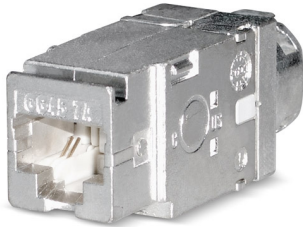

## PS-GG45 7<sub>A</sub>

„Two-in-One“-Connector, geschirmt, Kategorie 7<sub>A</sub>  
rückwärts kompatibel zu RJ45

Modul PS-GG45 7A 1000 MHz geschirmt

Keystone-Clip

### Beschreibung

Das Modul PS-GG45 7A ist ein geschirmtes, RJ45-kompatibles Modul, das bis 1000 MHz spezifiziert ist. Es wurde speziell für Anwendungen größer als 10-Gigabit Ethernet mit hohen Frequenzen entwickelt. In Kombination mit Datenkabeln und Patchkabeln der Kategorie 7A werden die 4-Connector Channel-Anforderungen für die Klasse FA gemäß Amendment 1:2008 zur ISO/IEC 11801 voll erfüllt. Das „Two-in-One“-Modul hat 12 Kontakte, die in zwei verschiedenen Übertragungsmodi genutzt werden: Standard = RJ45 und High-Speed = GG45. Die Anforderungen für Power over Ethernet plus (PoE+) gemäß IEEE 802.3at werden voll erfüllt. Stabiles Modulgehäuse aus Zinkdruckguss mit Keystone-Clip zur leichten Montage in Patchpanels und Datendosen mit Keystone-Öffnungen. Schnelle und sichere Anschaltung der Kabeladern mit dem Montage-Tool für PS-GG45. Je nach dem eingesetzten Stecker (RJ45 oder GG45) werden maximal 8 von 12 Kontakten aktiviert:

- bei RJ45 werden die oberen 8 Kontakte genutzt
- bei GG45 werden die 4x2 Kontakte in den jeweiligen oberen und unteren Ecken genutzt.

Die 360°-Schirmgeflecht-Kontaktierung bietet beste Coupling Attenuation-Werte und sichert damit höchste Immunität gegen Alien Cross-talk oder andere externe Beeinflussungen.

### Mechanische Eigenschaften

Verbindungs Typ	IDC-Schneidklemmen
Cu-Leiter Draht	0.51 (AWG 24) - 0.65 (AWG 22)
Cu-Leiter Litze	AWG24 - AWG28