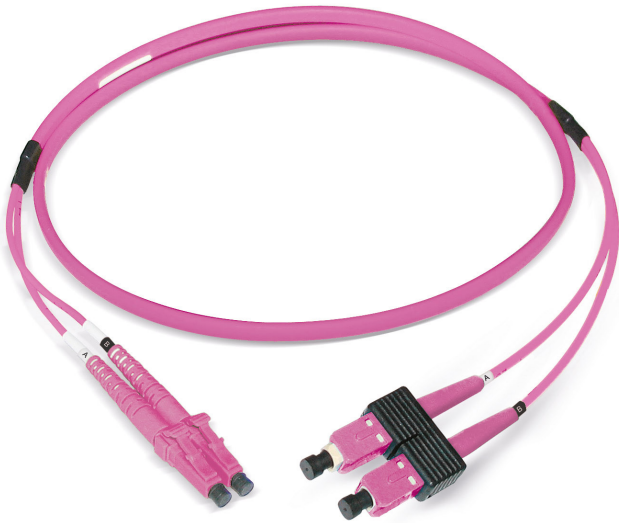

FO Duplex Patchkabel LCD/PC - SCD/PC

G50/125 OM4, Duplex Fig. 8

Beschreibung

Dätwyler bietet ein umfassendes Sortiment an konfektionierten Glasfaser-Steckertypen.

Konstruktion

Kabel	Duplex Fig. 8
Kabelkonstruktion	I-V(ZN)H (4.1 x 2.0mm)

Allgemeine Eigenschaften

Betriebstemperatur	-10 °C - +60 °C
Mantelfarbe	erikaviolett

Optische Eigenschaften

Lebensdauer	1000 Verbindungen mit stabilen Dämpfungswerten
Qualität IEC61755, Stecker A (besser als)	Bm2m
Qualität IEC61755, Stecker B (besser als)	Bm2m
Reproduzierbarkeit der IL	maximal +/- 0.1dB
Standard Verbinder A	IEC 61754-20
Standard Verbinder B	IEC 61754-4
Fasertyp	G50/125 OM4
Ferrulenmaterial	Zirconia
Steckertyp Seite A	LCD/PC
IL maximal, Stecker A	0,3 dB
IL typisch, Stecker A	0,15 dB
RL minimal, Stecker A	30 dB
RL typisch, Stecker A	35 dB
Steckertyp Seite B	SCD/PC
IL maximal, Stecker B	0,3 dB
IL typisch, Stecker B	0,15 dB
RL minimal, Stecker B	30 dB
RL typisch, Stecker B	35 dB

Mechanische Eigenschaften

Biegen (IEC 601794-1-2 E11 reversible Faserdämpfung)	≤ 0,5 dB
Druckfestigkeit (IEC 601794-1-2 E3 reversible Faserdämpfung)	≤ 0,2 dB
Minimaler Biegeradius	50 mm
Schlagfestigkeit	IEC 60794-1-21 E4
Verwindung (IEC 60794-1-2 E7 reversible Faserdämpfung)	≤ 0,1 dB
wiederholte Biegung	IEC 60794-1-21 E6
Zugfestigkeit (IEC 601794-1-2 E1 A 0,33% reversible Faserdehnung)	200 N
Zugkraft am Stecker	100 N